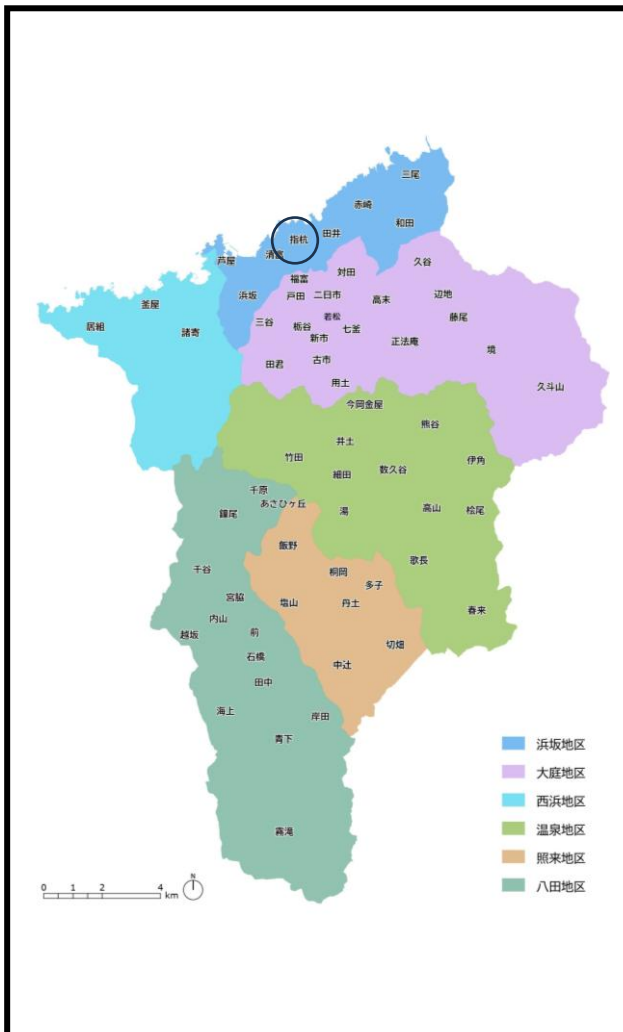

地区の説明書

兵庫県美方郡新温泉町

地区名：指杭(さしくい)

この地区で暮らす上での決まり事やイベントなどを説明書にまとめています。
また、その他の情報も掲載していますので、ご参考ください。

区長からひとこと

私の地区は、三方山に囲まれた川もあり、田園もある地区です。地区の世帯数は減少が進み、空き家、空き地があり、人口も激減、地区の高齢化率もあがり、地区の草刈り・清掃作業等負担が、大きくなっています。

それに伴い地区行事の参加者も減り慣例行事すら維持運営が難しくなっています。

自慢といえば、地元の田井ノ浜は、高台から見下ろせる綺麗な海の石浜です。

打ち寄せる波は日によって違いますが、石と石がぶつかり合う音が、心地よく心が癒される浜だと思えます。

ぜひ、一度その音を聴きに来ていただきたいですね。

《地区の基本データ(2026年4月現在)》

世帯数・人口

12世帯 37人

中学生以下の子ども(乳・幼児,児童,生徒)
3人

2000年以降のUIターン数
0世帯

子どもが遊べる広場の数
0

地区で多い苗字
宮階

最寄りの学校までの所要時間(車)

(小) 7分

(中) 9分

(高) 8分

最寄りのスーパーまでの所要時間(車)

6分