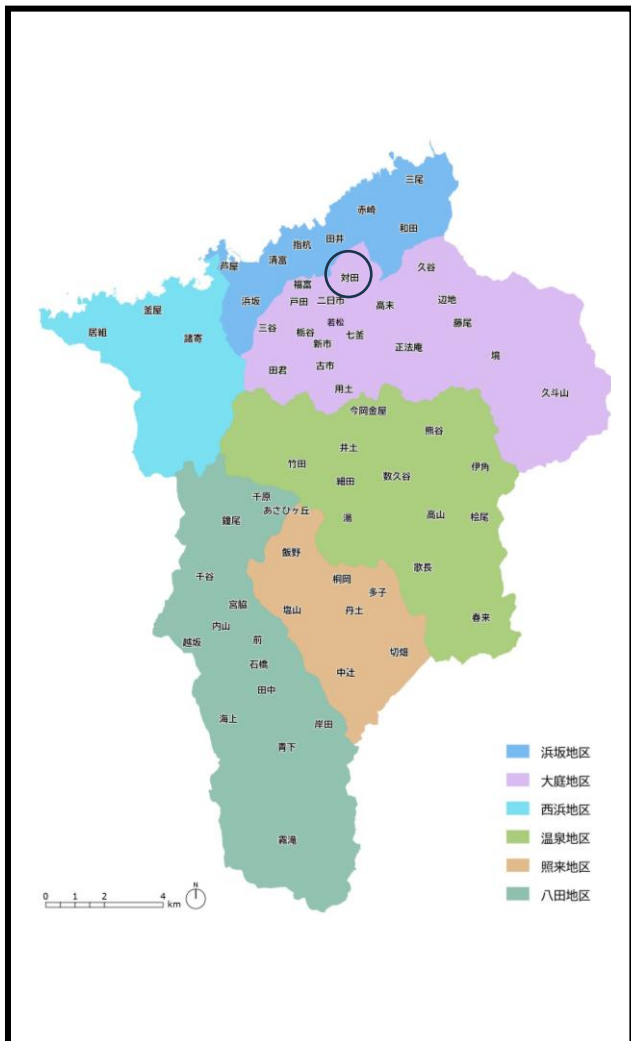

地区の説明書

兵庫県美方郡新温泉町

地区名: 対田

この地区で暮らす上での決まり事やイベントなどを説明書にまとめています。
また、その他の情報も掲載していますので、ご参考ください。

区長からひとこと

地区に広がる広大な田んぼにはコウノトリも飛来します。
地元の小学生や町外の方を対象に稲刈り体験が可能な農業法人もあります。
若い方で町外から就農して新温泉町に暮らされている方もいます。

《地区の基本データ(2026年3月現在)》

世帯数・人口※

81世帯 201人

中学生以下の子ども(乳・幼児,児童,生徒)
15人

2000年以降のUIターン数

0世帯

子どもが遊べる広場の数
1つ

地区で多い苗字
田中、中村

最寄りの学校までの所要時間(車)

(小) 3分

(中) 9分

(高) 8分

最寄りのスーパーまでの所要時間(車)

5分

最寄りのコンビニまでの所要時間(車)

6分

最寄りの公立病院までの所要時間(車)

3分

※世帯数・人口は、2025年「新温泉町統計要覧」(2025年10月1日時点)の値です。